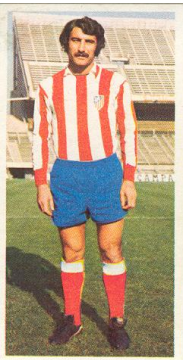

AT. MADRID 75/76

REINA

PACHECO

MELO

HEREDIA

FRAGUAS

LAGUNA

CAPON

LEAL

AYALA

BERMEJO

GARATE

BAENA

AGUILAR

BECCERRA

Agradecimiento a José María Masas Moreno. Un auténtico crack del coleccionismo.